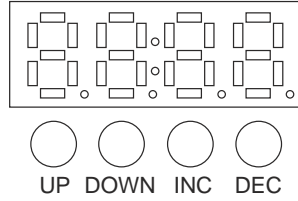

SUPERMULTIPAR LED 162/3

54 X 3W LEDs (3 in 1)

User Manual/Manual de Uso

Ver. 0119

Please read this manual carefully before operating the LED light.

● LED DISPLAY FUNCTIONS

● DMX VALUES AND FUNCTIONS

Channel	Values	Functions
1	0-255	manual red dimmer 0-100%
2	0-255	manual green dimmer 0-100%
3	0-255	manual blue dimmer 0-100%
4	0-255	0-27 no function 28-55 single color strobe (channel 1/2/3 control the color, channel 6 control the speed) 56-83 multicolor strobe (channel 1/2/3 on top value, channel 6 control the speed) 84-255 choose the color
5	0-255	1-90 single color dimmer 91-103 auto dimmer 1 104-116 auto dimmer 2 117-129 auto dimmer 3 130-142 auto dimmer 4 143-155 color change 1 156-168 color change 2 169-181 multicolor auto 1 182-194 multicolor auto2 195-207 multicolor auto3 208-220 sound1 221-233 sound2 234-246 sound3 247-255 sound4 (channel1-4 will not work in this mode. Channel 6 control the speed)
6	0-255	Control the speed
7	0-255	General dimmer

● FUNCIONES DEL DISPLAY

● VALORES DMX Y FUNCIONES

Canales	Valores	Functions
1	0-255	Dimmer rojo manual 0-100%
2	0-255	Dimmer verde manual 0-100%
3	0-255	Dimmer azul manual 0-100%
4	0-255	0-27 sin función 28-55 strobo color simple (canales 1/2/3 controlan el color, canal 6 controla la velocidad) 56-83 strobo multicolor (canales 1/2/3 al valor máximo canal 6 controla la velocidad) 84-255 elige el color
5	0-255	1-90 dimmer color sencillo 91-103 auto dimmer 1 104-116 auto dimmer 2 117-129 auto dimmer 3 130-142 auto dimmer 4 143-155 color change 1 156-168 color change 2 169-181 multicolor auto 1 182-194 multicolor auto 2 195-207 multicolor auto 3 208-220 audio 1 221-233 audio 2 234-246 audio 3 247-255 audio 4 (canales 1-4 no funcionan en este modo. canal 6 controla la velocidad)
6	0-255	Controla la velocidad
7	0-255	Dimmer general