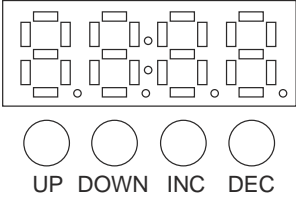

SUPERMULTIPAR LED 162/3

54 X 3W LEDs (3 in 1)

User Manual/Manual de Uso

Ver. 0119

Please read this manual carefully before operating the LED light.

● LED DISPLAY FUNCTIONS

● DMX VALUES AND FUNCTIONS

Channel	Values	Functions
1	0-255	manual red dimmer 0-100%
2	0-255	manual green dimmer 0-100%
3	0-255	manual blue dimmer 0-100%
4	0-255	0-27 no function 28-55 single color strobe (channel 1/2/3 control the color, channel 6 control the speed) 56-83 multicolor strobe (channel 1/2/3 on top value, channel 6 control the speed) 84-255 choose the color
5	0-255	1-90 single color dimmer 91-103 auto dimmer 1 104-116 auto dimmer 2 117-129 auto dimmer 3 130-142 auto dimmer 4 143-155 color change 1 156-168 color change 2 169-181 multicolor auto 1 182-194 multicolor auto2 195-207 multicolor auto3 208-220 sound1 221-233 sound2 234-246 sound3 247-255 sound4 (channel1-4 will not work in this mode. Channel 6 control the speed)
6	0-255	Control the speed
7	0-255	General dimmer

● FUNCIONES DEL DISPLAY

● VALORES DMX Y FUNCIONES

Canales	Valores	Functions
1	0-255	Dimmer rojo manual 0-100%
2	0-255	Dimmer verde manual 0-100%
3	0-255	Dimmer azul manual 0-100%
4	0-255	0-27 sin función 28-55 strobo color simple (canales 1/2/3 controlan el color, canal 6 controla la velocidad) 56-83 strobo multicolor (canales 1/2/3 al valor máximo canal 6 controla la velocidad) 84-255 elige el color
5	0-255	1-90 dimmer color sencillo 91-103 auto dimmer 1 104-116 auto dimmer 2 117-129 auto dimmer 3 130-142 auto dimmer 4 143-155 color change 1 156-168 color change 2 169-181 multicolor auto 1 182-194 multicolor auto 2 195-207 multicolor auto 3 208-220 audio 1 221-233 audio 2 234-246 audio 3 247-255 audio 4 (canales 1-4 no funcionan en este modo. canal 6 controla la velocidad)
6	0-255	Controla la velocidad
7	0-255	Dimmer general