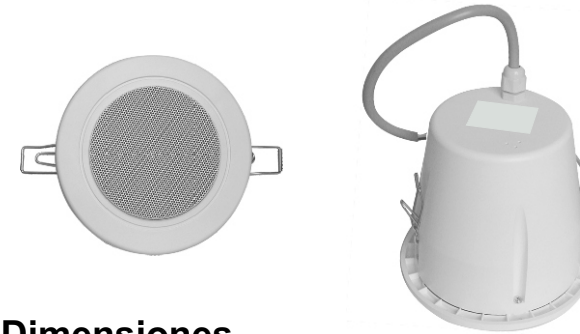

Model: **RCS - 403 PRO T**  
**CEILING SPEAKER**

Modelo: **RCS - 403 PRO T**  
**ALTAVOZ DE TECHO**

**Dimensions**

**Dimensiones**

**Connections**

**Conexionado**

BLACK	RED	WHITE
COM	6W	3W

NEGRO	ROJO	BLANCO
COM	6W	3W

**RCS-403 PRO T**  
**CEILING SPEAKER**  
 Rated Power : 6W/100V  
 6W-White  
 3W-Green  
 COM-Black  
[www.work.es](http://www.work.es)

**RCS-403 PRO T**  
**CEILING SPEAKER**  
 Rated Power : 6W/100V  
 6W-White  
 3W-Green  
 COM-Black  
[www.work.es](http://www.work.es)

- Rated Power ..... 6 W
- Line Voltage ..... 100 V
- Sensitivity (1M/1W) ..... 91 dB
- Frequency Response ..... 150 -18kHz
- Dimensions ..... Ø 140 x130 mm
- Hole for mounting ..... Ø 125 mm
- Material ..... ABS
- Weight ..... 0.9 Kg

- Potencia de Salida ..... 6 W
- Tensión de línea ..... 100V
- Sensibilidad (1M/1W) ..... 91 dB
- Respuesta de frecuencia ..... 150 -18kHz
- Dimensiones ..... Ø 140 x 130 mm
- Dimensiones agujero de montaje ..... Ø 125 mm
- Material ..... ABS
- Peso ..... 0.9 Kg