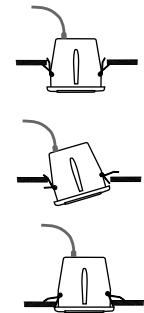

Model: **RCS - 403 PRO T**  
**CEILING SPEAKER**

Modelo: **RCS - 403 PRO T**  
**ALTAVOZ DE TECHO**

**Dimensions**

**Dimensiones**

**Connections**

**Conexionado**

BLACK	RED	WHITE
COM	6W	3W

NEGRO	ROJO	BLANCO
COM	6W	3W

- Rated Power ..... 6 W
- Line Voltage ..... 100 V
- Sensitivity (1M/1W) ..... 91 dB
- Frequency Response ..... 150 -18kHz
- Dimensions ..... Ø 140 x130 mm
- Hole for mounting ..... Ø 125 mm
- Material ..... ABS
- Weight ..... 0.9 Kg

- Potencia de Salida ..... 6 W
- Tensión de línea ..... 100V
- Sensibilidad (1M/1W) ..... 91 dB
- Respuesta de frecuencia ..... 150 -18kHz
- Dimensiones ..... Ø 140 x 130 mm
- Dimensiones agujero de montaje ..... Ø 125 mm
- Material ..... ABS
- Peso ..... 0.9 Kg