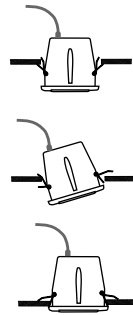

Model: **RCS - 403 PRO T**  
**CEILING SPEAKER**

Modelo: **RCS - 403 PRO T**  
**ALTAVOZ DE TECHO**

**Dimensions**

**Dimensiones**

**Connections**

**Conexionado**

BLACK	RED	WHITE
COM	6W	3W

NEGRO	ROJO	BLANCO
COM	6W	3W

- Rated Power ..... 6 W
- Line Voltage ..... 100 V
- Sensitivity (1M/1W) ..... 91 dB
- Frequency Response ..... 150 -18kHz
- Dimensions ..... Ø 140 x130 mm
- Hole for mounting ..... Ø 125 mm
- Material ..... ABS
- Weight ..... 0.9 Kg

- Potencia de Salida ..... 6 W
- Tensión de línea ..... 100V
- Sensibilidad (1M/1W) ..... 91 dB
- Respuesta de frecuencia ..... 150 -18kHz
- Dimensiones ..... Ø 140 x 130 mm
- Dimensiones agujero de montaje ..... Ø 125 mm
- Material ..... ABS
- Peso ..... 0.9 Kg