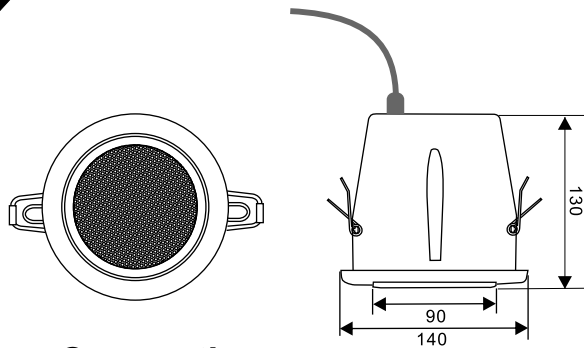

Model: **RCS - 403 PRO T**  
**CEILING SPEAKER**

Modelo: **RCS - 403 PRO T**  
**ALTAVOZ DE TECHO**

**Dimensions**

**Dimensiones**

**Connections**

**Conexionado**

BLACK	RED	WHITE
COM	6W	3W

NEGRO	ROJO	BLANCO
COM	6W	3W

**RCS-403 PRO T**  
**CEILING SPEAKER**  
 Rated Power : 6W/100V  
 6W-White  
 3W-Green  
 COM-Black  
[www.work.es](http://www.work.es)

**RCS-403 PRO T**  
**CEILING SPEAKER**  
 Rated Power : 6W/100V  
 6W-White  
 3W-Green  
 COM-Black  
[www.work.es](http://www.work.es)

- Rated Power ..... 6 W
- Line Voltage ..... 100 V
- Sensitivity (1M/1W) ..... 91 dB
- Frequency Response ..... 150 -18kHz
- Dimensions ..... Ø 140 x130 mm
- Hole for mounting ..... Ø 125 mm
- Material ..... ABS
- Weight ..... 0.9 Kg

- Potencia de Salida ..... 6 W
- Tensión de línea ..... 100V
- Sensibilidad (1M/1W) ..... 91 dB
- Respuesta de frecuencia ..... 150 -18kHz
- Dimensiones ..... Ø 140 x 130 mm
- Dimensiones agujero de montaje ..... Ø 125 mm
- Material ..... ABS
- Peso ..... 0.9 Kg