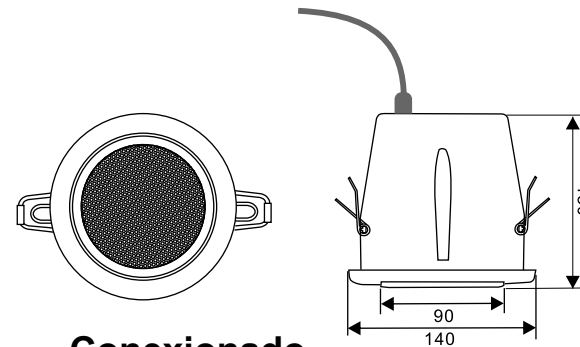

Model: **RCS - 403 PRO T**  
**CEILING SPEAKER**

Modelo: **RCS - 403 PRO T**  
**ALTAVOZ DE TECHO**

**Dimensions**

**Dimensiones**

**Connections**

**Conexionado**

BLACK	RED	WHITE
COM	6W	3W

NEGRO	ROJO	BLANCO
COM	6W	3W

**RCS-403 PRO T**  
**CEILING SPEAKER**  
 Rated Power : 6W/100V  
 6W-White  
 3W-Green  
 COM-Black  
[www.work.es](http://www.work.es)

**RCS-403 PRO T**  
**CEILING SPEAKER**  
 Rated Power : 6W/100V  
 6W-White  
 3W-Green  
 COM-Black  
[www.work.es](http://www.work.es)

- Rated Power ..... 6 W
- Line Voltage ..... 100 V
- Sensitivity (1M/1W) ..... 91 dB
- Frequency Response ..... 150 -18kHz
- Dimensions ..... Ø 140 x130 mm
- Hole for mounting ..... Ø 125 mm
- Material ..... ABS
- Weight ..... 0.9 Kg

- Potencia de Salida ..... 6 W
- Tensión de línea ..... 100V
- Sensibilidad (1M/1W) ..... 91 dB
- Respuesta de frecuencia ..... 150 -18kHz
- Dimensiones ..... Ø 140 x 130 mm
- Dimensiones agujero de montaje ..... Ø 125 mm
- Material ..... ABS
- Peso ..... 0.9 Kg