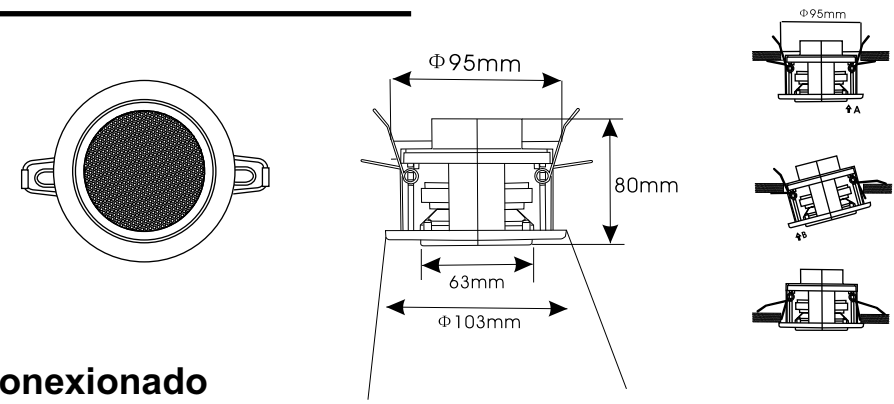

Model: RCS - 303/BT
CEILING SPEAKER

Dimensions

Connections

BLACK	RED	WHITE
COM	6W	3W

RCS-303/B T
 CEILING SPEAKER
 Rated Power : 6W/100V
 www.work.es
 WORK PRO
 COM-Black
 3W-Green
 6W-White

Rated Power 6 W
 Line Voltage 100 V
 Sensitivity (1M/1W) 87 dB
 Frequency Response 120 -20kHz
 Dimensions Ø 101 x60 mm
 Hole for mounting Ø 95 mm
 Material ABS
 Weight 0.5 Kg

Specifications are subjects to be change without notice

Modelo: RCS - 303/BT
ALTAVOZ DE TECHO

Dimensiones

Conexionado

NEGRO	ROJO	BLANCO
COM	6W	3W

RCS-303/B T
 CEILING SPEAKER
 Rated Power : 6W/100V
 www.work.es
 WORK PRO
 COM-Black
 3W-Green
 6W-White

Potencia de Salida 6 W
 Tensión de línea 100V
 Sensibilidad (1M/1W) 87 dB
 Respuesta de frecuencia 120 -20kHz
 Dimensiones Ø 101 x 60 mm
 Dimensiones agujero de montaje Ø 95 mm
 Material ABS
 Peso 0.5 Kg