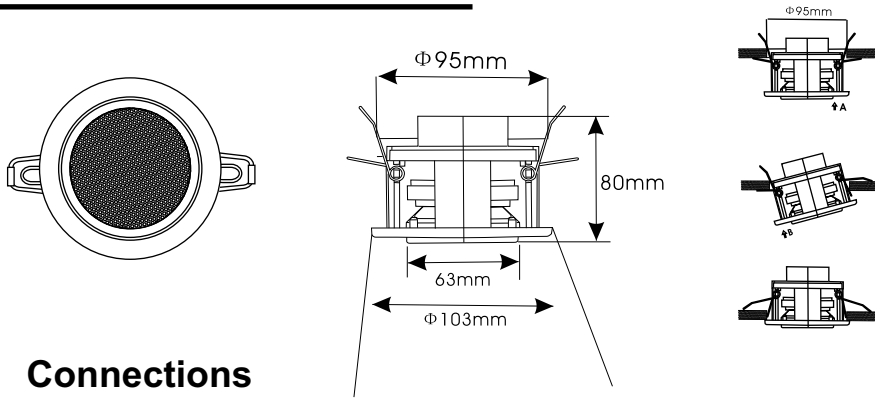

Model: RCS - 303/BT
CEILING SPEAKER

Dimensions

Connections

BLACK	RED	WHITE
COM	6W	3W

RCS-303/B T
 CEILING SPEAKER
 Rated Power : 6W/100V
 www.work.es
 WORK PRO
 COM-Black
 3W-Green
 6W-White

Rated Power 6 W
 Line Voltage 100 V
 Sensitivity (1M/1W) 87 dB
 Frequency Response 120 -20kHz
 Dimensions Ø 101 x60 mm
 Hole for mounting Ø 95 mm
 Material ABS
 Weight 0.5 Kg

Specifications are subjects to be change without notice

Modelo: RCS - 303/BT
ALTAVOZ DE TECHO

Dimensiones

Conexionado

NEGRO	ROJO	BLANCO
COM	6W	3W

RCS-303/B T
 CEILING SPEAKER
 Rated Power : 6W/100V
 www.work.es
 WORK PRO
 COM-Black
 3W-Green
 6W-White

Potencia de Salida 6 W
 Tensión de línea 100V
 Sensibilidad (1M/1W) 87 dB
 Respuesta de frecuencia 120 -20kHz
 Dimensiones Ø 101 x 60 mm
 Dimensiones agujero de montaje Ø 95 mm
 Material ABS
 Peso 0.5 Kg