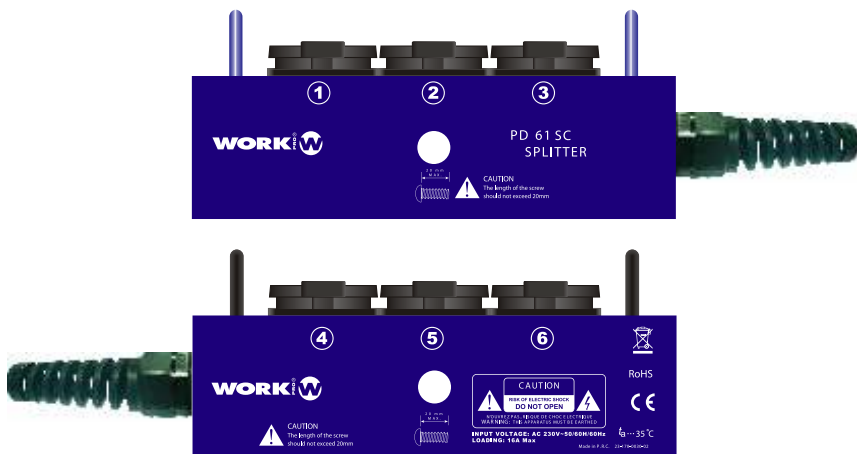

PD 61 SC

WARNING!!!

This product is intended for indoor use only.

This apparatus must be earthed.

To prevent fire or shock hazard, do not expose this product under a high temperature or humid area.

SPECIFICATIONS

POWER INPUT AC 230V~50/60Hz, 16A/CH. Max.

OUTPUT SCHUKOx6

DIMENSIONS 305x150x102mm

WEIGHT 1.6Kg

PD 61 SC

ATENCIÓN!!!

Este producto está diseñado sólo para uso en interiores
Este aparato debe ser conectado a tierra.
Para prevenir el riesgo de fuego o descarga eléctrica
no exponga la unidad a alta temperatura o humedad.

ESPECIFICACIONES

ALIMENTACION AC 230V~50/60Hz, 16A/CH. Max.
SALIDA SCHUKOx6
DIMENSIONES 305x150x102mm
PESO 1.6Kg