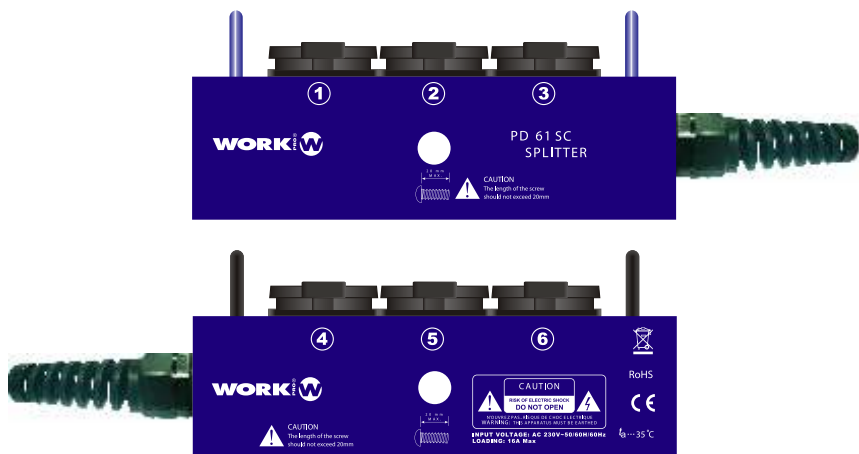

POWER INPUT AC 230V~50/60Hz, 16A/CH. Max.

OUTPUT SCHUKOx6

DIMENSIONS 305x150x102mm

WEIGHT 1.6Kg

PD 61 SC

ATENCIÓN!!!

Este producto está diseñado sólo para uso en interiores
Este aparato debe ser conectado a tierra.
Para prevenir el riesgo de fuego o descarga eléctrica
no exponga la unidad a alta temperatura o humedad.

ESPECIFICACIONES

ALIMENTACION AC 230V~50/60Hz, 16A/CH. Max.
SALIDA SCHUKOx6
DIMENSIONES 305x150x102mm
PESO 1.6Kg