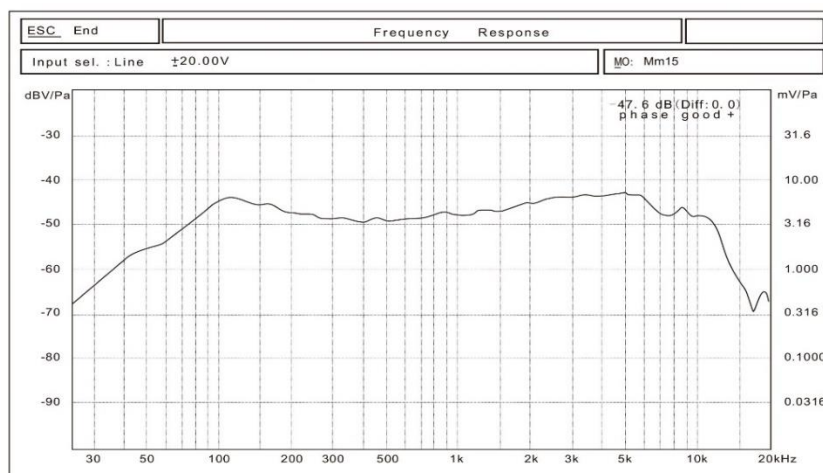

Frequency Response