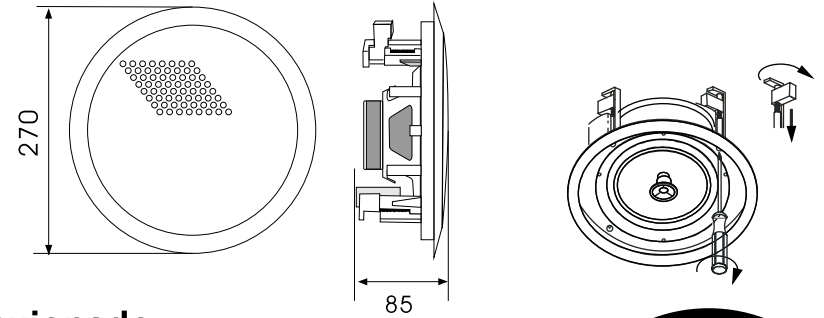

Model: IC - 80T
CEILING SPEAKER

Dimensions

Connections

BLACK	RED	WHITE
COM	6W	3W

Rated Power 6 W
 Line Voltage 100 V
 Sensitivity (1M/1W) 92 dB
 Frequency Response 50 -18kHz
 Dimensions Ø 270 x 85 mm
 Hole for mounting Ø 240 mm
 Material ABS
 Weight 1.2 Kg

Specifications are subjects to be change without notice

Modelo: IC - 80T
ALTAVOZ DE TECHO

Dimensiones

Conexionado

NEGRO	ROJO	BLANCO
COM	6W	3W

Potencia de Salida 6 W
 Tensión de línea 100V
 Sensibilidad (1M/1W) 92 dB
 Respuesta de frecuencia 50 -18kHz
 Dimensiones Ø 270 x 85 mm
 Dimensiones agujero de montaje Ø 240 mm
 Material ABS
 Peso 1.2 Kg