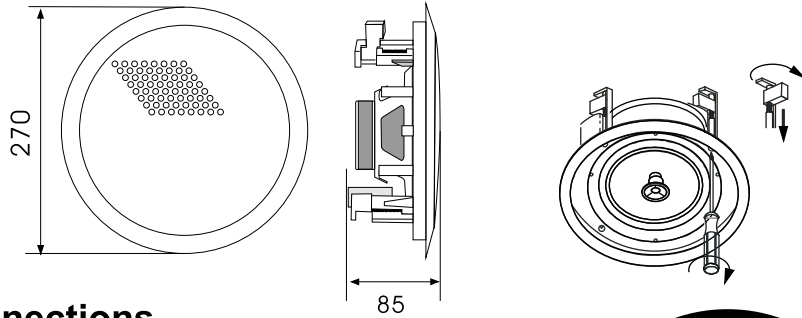

Model: IC - 80T
CEILING SPEAKER

Dimensions

Connections

BLACK	RED	WHITE
COM	6W	3W

Rated Power 6 W
 Line Voltage 100 V
 Sensitivity (1M/1W) 92 dB
 Frequency Response 50 -18kHz
 Dimensions Ø 270 x 85 mm
 Hole for mounting Ø 240 mm
 Material ABS
 Weight 1.2 Kg

Specifications are subjects to be change without notice

Modelo: IC - 80T
ALTAVOZ DE TECHO

Dimensiones

Conexionado

NEGRO	ROJO	BLANCO
COM	6W	3W

Potencia de Salida 6 W
 Tensión de línea 100V
 Sensibilidad (1M/1W) 92 dB
 Respuesta de frecuencia 50 -18kHz
 Dimensiones Ø 270 x 85 mm
 Dimensiones agujero de montaje Ø 240 mm
 Material ABS
 Peso 1.2 Kg