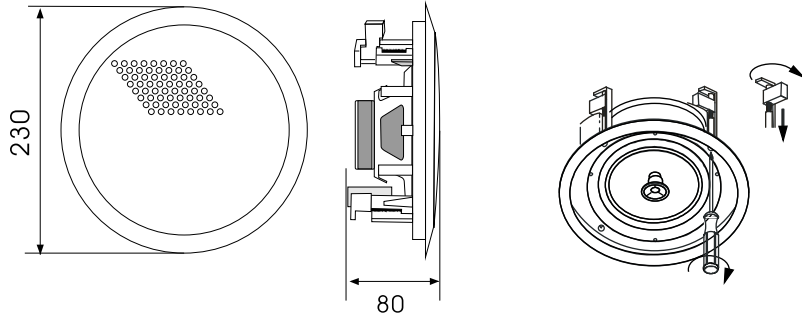

Model: IC - 60T
CEILING SPEAKER

Dimensions

Connections

BLACK	RED	WHITE
COM	6W	3W

IC-60T
CEILING SPEAKER **WORK**

Rated Power : 6W / 100V
COM - Black
6W - Red
3W - White

www.work.es

Rated Power 6 W
Line Voltage 100 V
Sensitivity (1M/1W) 88 dB
Frequency Response 110 -18kHz
Dimensions Ø 230 x 80 mm
Hole for mounting Ø 200 mm
Material ABS
Weight 0.9 Kg

Specifications are subjects to be change without notice

Modelo: IC - 60T
ALTAVOZ DE TECHO

Dimensiones

Conexionado

NEGRO	ROJO	BLANCO
COM	6W	3W

IC-60T
CEILING SPEAKER **WORK**

Rated Power : 6W / 100V
COM - Black
6W - Red
3W - White

www.work.es

Potencia de Salida 6 W
Tensión de línea 100V
Sensibilidad (1M/1W) 88 dB
Respuesta de frecuencia 110 -18kHz
Dimensiones Ø 230 x 80 mm
Dimensiones agujero de montaje Ø 200 mm
Material ABS
Peso 0.9 Kg