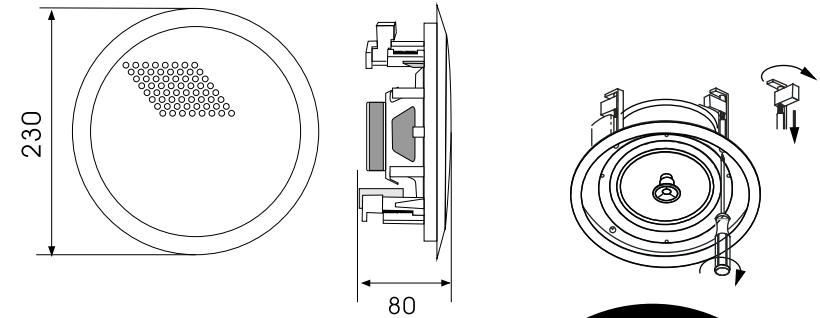

Model: IC - 60T
CEILING SPEAKER

Dimensions

Connections

BLACK	RED	WHITE
COM	6W	3W

IC-60T
CEILING SPEAKER **WORK**

Rated Power : 6W / 100V
COM - Black
6W - Red
3W - White

www.work.es

Rated Power 6 W
Line Voltage 100 V
Sensitivity (1M/1W) 88 dB
Frequency Response 110 -18kHz
Dimensions Ø 230 x 80 mm
Hole for mounting Ø 200 mm
Material ABS
Weight 0.9 Kg

Specifications are subjects to be change without notice

Modelo: IC - 60T
ALTAVOZ DE TECHO

Dimensiones

Conexionado

NEGRO	ROJO	BLANCO
COM	6W	3W

IC-60T
CEILING SPEAKER **WORK**

Rated Power : 6W / 100V
COM - Black
6W - Red
3W - White

www.work.es

Potencia de Salida 6 W
Tensión de línea 100V
Sensibilidad (1M/1W) 88 dB
Respuesta de frecuencia 110 -18kHz
Dimensiones Ø 230 x 80 mm
Dimensiones agujero de montaje Ø 200 mm
Material ABS
Peso 0.9 Kg