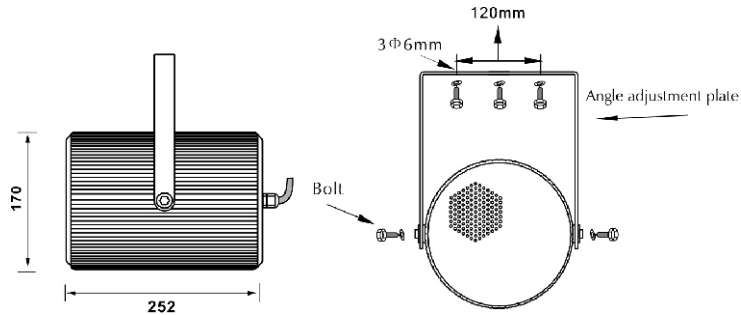

Model: **CS - 310T**
PROJECTOR SPEAKER

Dimensions

Connections

BLUE	RED	YELLOW	GREEN
COM	20W	10W	5W

CS-310T
PROJECTOR SPEAKER
 Max power : 40W/100V
 Rated power : 20W/100V
 20W-Red
 10W-Yellow
 5W-Green
 COM-Blue

 www.work.es

Rated Power 20 W
 Line Voltage 100 V
 Sensitivity (1M/1W) 92 dB
 Frequency Response 110 -15kHz
 Dimensions Ø 170 x 252 mm
 Material Aluminium
 Weight 2.8 Kg

Specifications are subjects to be change without notice

Modelo: **CS - 310T**
PROYECTOR DE SONIDO

Dimensiones

Conexionado

AZUL	ROJO	AMARILLO	VERDE
COM	20W	10W	5W

CS-310T
PROJECTOR SPEAKER
 Max power : 40W/100V
 Rated power : 20W/100V
 20W-Red
 10W-Yellow
 5W-Green
 COM-Blue

 www.work.es

Potencia de Salida 20 W
 Tensión de línea 100V
 Sensibilidad (1M/1W) 92 dB
 Respuesta de frecuencia 110 -15kHz
 Dimensiones Ø 170 x 252 mm
 Material Aluminio
 Peso 2.8 Kg

Las especificaciones están sujetas a cambio sin previo aviso