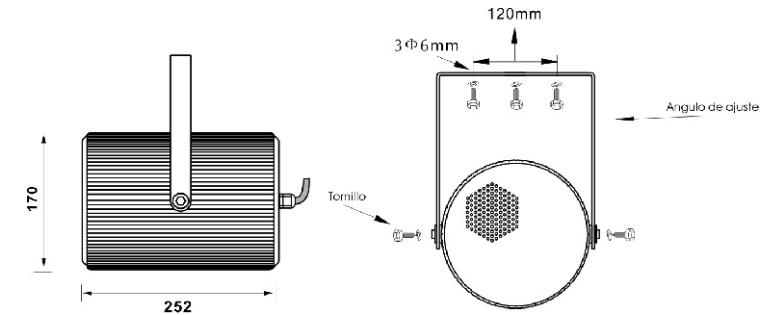

Model: **CS - 310T**
PROJECTOR SPEAKER

Dimensions

Connections

BLUE	RED	YELLOW	GREEN
COM	20W	10W	5W

CS-310T
PROJECTOR SPEAKER
 Max power : 40W/100V
 Rated power : 20W/100V
 20W-Red
 10W-Yellow
 5W-Green
 COM-Blue

 www.work.es

Rated Power 20 W
 Line Voltage 100 V
 Sensitivity (1M/1W) 92 dB
 Frequency Response 110 -15kHz
 Dimensions Ø 170 x 252 mm
 Material Aluminium
 Weight 2.8 Kg

Specifications are subjects to be change without notice

Modelo: **CS - 310T**
PROYECTOR DE SONIDO

Dimensiones

Conexionado

AZUL	ROJO	AMARILLO	VERDE
COM	20W	10W	5W

CS-310T
PROJECTOR SPEAKER
 Max power : 40W/100V
 Rated power : 20W/100V
 20W-Red
 10W-Yellow
 5W-Green
 COM-Blue

 www.work.es

Potencia de Salida 20 W
 Tensión de línea 100V
 Sensibilidad (1M/1W) 92 dB
 Respuesta de frecuencia 110 -15kHz
 Dimensiones Ø 170 x 252 mm
 Material Aluminio
 Peso 2.8 Kg

Las especificaciones están sujetas a cambio sin previo aviso