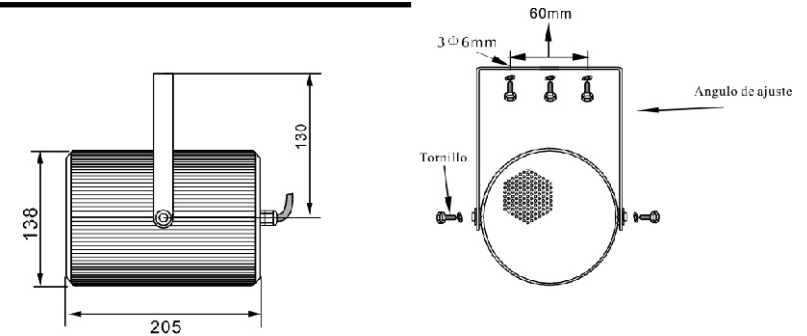

Model: **CS - 303T**
PROJECTOR SPEAKER

Dimensions

Connections

BLUE	RED	YELLOW	GREEN
COM	10W	5W	2.5W

CS-303T
PROJECTOR SPEAKER
 Max power : 20W/100V
 Rated power : 10W/100V
 10W-Red
 5W-Yellow
 2.5W-Green
 COM-Blue

 www.work.es

Rated Power 10 W
 Line Voltage 100 V
 Sensitivity (1M/1W) 91 dB
 Frequency Response 130 -15kHz
 Dimensions Ø 138 x 205 mm
 Material Aluminium
 Weight 2.2 Kg

Specifications are subjects to be change without notice

Modelo: **CS - 303T**
PROYECTOR DE SONIDO

Dimensiones

Conexionado

AZUL	ROJO	AMARILLO	VERDE
COM	10W	5W	2.5W

CS-303T
PROJECTOR SPEAKER
 Max power : 20W/100V
 Rated power : 10W/100V
 10W-Red
 5W-Yellow
 2.5W-Green
 COM-Blue

 www.work.es

Potencia de Salida 10 W
 Tensión de línea 100V
 Sensibilidad (1M/1W) 91 dB
 Respuesta de frecuencia 130 -15kHz
 Dimensiones Ø 138 x 205 mm
 Material Aluminio
 Peso 2.2 Kg

Las especificaciones están sujetas a cambio sin previo aviso