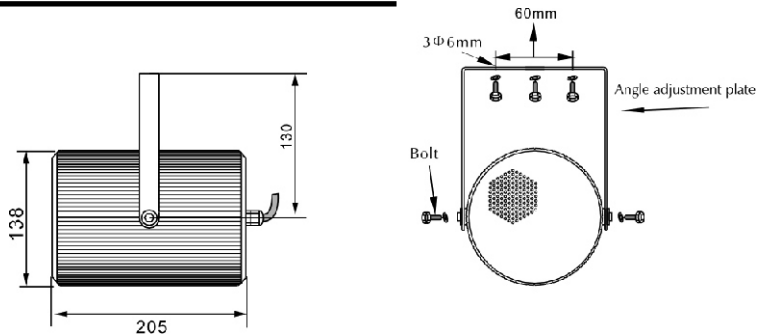

Model: **CS - 303T**
PROJECTOR SPEAKER

Dimensions

Connections

BLUE	RED	YELLOW	GREEN
COM	10W	5W	2.5W

CS-303T
PROJECTOR SPEAKER
 Max power : 20W/100V
 Rated power : 10W/100V
 10W-Red
 5W-Yellow
 2.5W-Green
 COM-Blue

 www.work.es

Rated Power 10 W
 Line Voltage 100 V
 Sensitivity (1M/1W) 91 dB
 Frequency Response 130 -15kHz
 Dimensions Ø 138 x 205 mm
 Material Aluminium
 Weight 2.2 Kg

Specifications are subjects to be change without notice

Modelo: **CS - 303T**
PROYECTOR DE SONIDO

Dimensiones

Conexionado

AZUL	ROJO	AMARILLO	VERDE
COM	10W	5W	2.5W

CS-303T
PROJECTOR SPEAKER
 Max power : 20W/100V
 Rated power : 10W/100V
 10W-Red
 5W-Yellow
 2.5W-Green
 COM-Blue

 www.work.es

Potencia de Salida 10 W
 Tensión de línea 100V
 Sensibilidad (1M/1W) 91 dB
 Respuesta de frecuencia 130 -15kHz
 Dimensiones Ø 138 x 205 mm
 Material Aluminio
 Peso 2.2 Kg

Las especificaciones están sujetas a cambio sin previo aviso