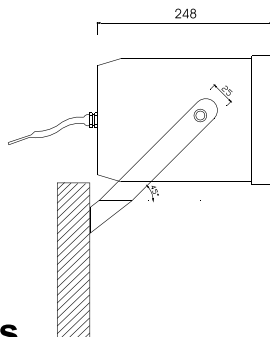

Model: CS 323T PROJECTOR SPEAKER

Dimensions

Connections

BLUE	RED	YELLOW	GREEN
COM	20W	10W	5W

WORK PRO		CS 323T PROJECTOR SPEAKER			
WWW.WORKPRO.BE					
Max power : 40W/100V	Red	Yellow	Green	Blue	
Rated power : 20W/100V	20W	10W	5W	COM	

- Rated Power 20 W
- Line Voltage 100 V
- Sensitivity (1M/1W) 92 dB
- Frequency Response 110 -15kHz
- Dimensions Ø 170 x 245 mm
- Material ABS
- Weight 1.6 Kg

Modelo: **CS 323T**
PROYECTOR DE SONIDO

Dimensiones

Conexión

AZUL	ROJO	AMARILLO	VERDE
COM	20W	10W	5W

WORKiW **CS 323T**
 PROYECTOR SPEAKER

WWW.WORKPRO.ES
 Max power : 40W/100V Red Yellow Green Blue
 Rated power : 20W/100V 20W 10W 5W COM

- Potencia de Salida 20 W
- Tensión de línea 100V
- Sensibilidad (1M/1W) 92 dB
- Respuesta de frecuencia 110 -15kHz
- Dimensiones Ø 170 x 245 mm
- Material ABS
- Peso 1.6 Kg