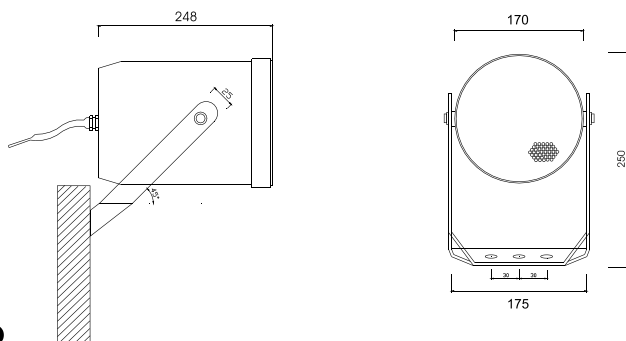

Model: CS 323T PROJECTOR SPEAKER

Dimensions

Connections

BLUE	RED	YELLOW	GREEN
COM	20W	10W	5W

WORK PRO		CS 323T PROJECTOR SPEAKER			
WWW.WORKPRO.BE					
Max power : 40W/100V	Red	Yellow	Green	Blue	
Rated power : 20W/100V	20W	10W	5W	COM	

- Rated Power 20 W
- Line Voltage 100 V
- Sensitivity (1M/1W) 92 dB
- Frequency Response 110 -15kHz
- Dimensions Ø 170 x 245 mm
- Material ABS
- Weight 1.6 Kg

Modelo: **CS 323T**
PROYECTOR DE SONIDO

Dimensiones

Conexión

AZUL	ROJO	AMARILLO	VERDE
COM	20W	10W	5W

WORKiW **CS 323T**
 PROYECTOR SPEAKER

WWW.WORKPRO.ES
 Max power : 40W/100V Red Yellow Green Blue
 Rated power : 20W/100V 20W 10W 5W COM

- Potencia de Salida 20 W
- Tensión de línea 100V
- Sensibilidad (1M/1W) 92 dB
- Respuesta de frecuencia 110 -15kHz
- Dimensiones Ø 170 x 245 mm
- Material ABS
- Peso 1.6 Kg