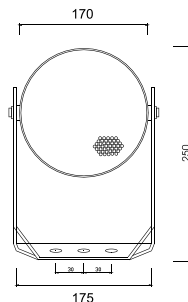

Model: CS 323T PROJECTOR SPEAKER

Dimensions

Connections

BLUE	RED	YELLOW	GREEN
COM	20W	10W	5W

WORK PRO		CS 323T PROJECTOR SPEAKER			
WWW.WORKPRO.BE					
Max power : 40W/100V	Red	Yellow	Green	Blue	
Rated power : 20W/100V	20W	10W	5W	COM	

- Rated Power 20 W
- Line Voltage 100 V
- Sensitivity (1M/1W) 92 dB
- Frequency Response 110 -15kHz
- Dimensions Ø 170 x 245 mm
- Material ABS
- Weight 1.6 Kg

Modelo: **CS 323T**
PROYECTOR DE SONIDO

Dimensiones

Conexión

AZUL	ROJO	AMARILLO	VERDE
COM	20W	10W	5W

WORKiW **CS 323T**
 PROYECTOR SPEAKER

WWW.WORKPRO.ES
 Max power : 40W/100V Red Yellow Green Blue
 Rated power : 20W/100V 20W 10W 5W COM

- Potencia de Salida 20 W
- Tensión de línea 100V
- Sensibilidad (1M/1W) 92 dB
- Respuesta de frecuencia 110 -15kHz
- Dimensiones Ø 170 x 245 mm
- Material ABS
- Peso 1.6 Kg