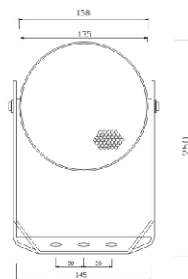

## Dimensions

## Connections

BLUE	RED	YELLOW	GREEN
COM	10W	5W	2.5W

WORK PRO		CS 306T PROJECTOR SPEAKER			
WWW.WORKPRO.ES					
Max power : 20W/100V	Red	Yellow	Green	Blue	CE
Rated power : 10W/100V	10W	5W	2.5W	COM	

- Rated Power ..... 10 W
- Line Voltage ..... 100 V
- Sensitivity (1M/1W) ..... 91 dB
- Frequency Response ..... 130 -15kHz
- Dimensions ..... Ø 138 x 205 mm
- Material ..... ABS
- Weight ..... 1.6 Kg

### Dimensiones

Potencia de Salida .....	10 W
Tensión de línea .....	100V
Sensibilidad (1M/1W) .....	91 dB
Respuesta de frecuencia .....	130 -15kHz
Dimensiones .....	Ø 138 x 205 mm
Material .....	ABS
Peso .....	1.6 Kg