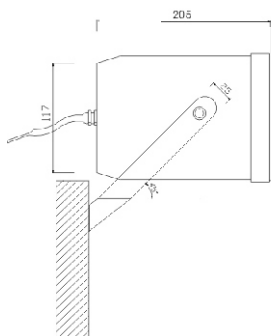

## Dimensions

## Connections

BLUE	RED	YELLOW	GREEN
COM	10W	5W	2.5W

WORK PRO		CS 306T PROJECTOR SPEAKER			
WWW.WORKPRO.ES					
Max power : 20W/100V	Red	Yellow	Green	Blue	CE
Rated power : 10W/100V	10W	5W	2.5W	COM	

- Rated Power ..... 10 W
- Line Voltage ..... 100 V
- Sensitivity (1M/1W) ..... 91 dB
- Frequency Response ..... 130 -15kHz
- Dimensions ..... Ø 138 x 205 mm
- Material ..... ABS
- Weight ..... 1.6 Kg

### Dimensiones

Potencia de Salida .....	10 W
Tensión de línea .....	100V
Sensibilidad (1M/1W) .....	91 dB
Respuesta de frecuencia .....	130 -15kHz
Dimensiones .....	Ø 138 x 205 mm
Material .....	ABS
Peso .....	1.6 Kg