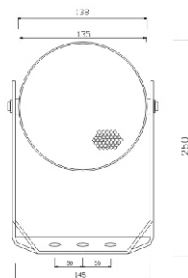

## Dimensions

## Connections

BLUE	RED	YELLOW	GREEN
COM	10W	5W	2.5W

WORK PRO		CS 306T PROJECTOR SPEAKER			
WWW.WORKPRO.ES					
Max power : 20W/100V	Red	Yellow	Green	Blue	CE
Rated power : 10W/100V	10W	5W	2.5W	COM	

- Rated Power ..... 10 W
- Line Voltage ..... 100 V
- Sensitivity (1M/1W) ..... 91 dB
- Frequency Response ..... 130 -15kHz
- Dimensions ..... Ø 138 x 205 mm
- Material ..... ABS
- Weight ..... 1.6 Kg

### Dimensiones

Potencia de Salida .....	10 W
Tensión de línea .....	100V
Sensibilidad (1M/1W) .....	91 dB
Respuesta de frecuencia .....	130 -15kHz
Dimensiones .....	Ø 138 x 205 mm
Material .....	ABS
Peso .....	1.6 Kg