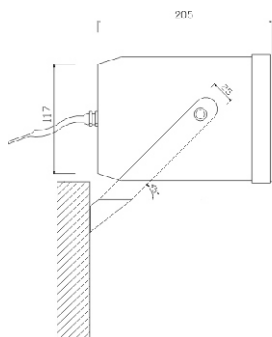

## Dimensions

## Connections

BLUE	RED	YELLOW	GREEN
COM	10W	5W	2.5W

WORK PRO		CS 306T PROJECTOR SPEAKER			
WWW.WORKPRO.ES					
Max power : 20W/100V	Red	Yellow	Green	Blue	CE
Rated power : 10W/100V	10W	5W	2.5W	COM	

- Rated Power ..... 10 W
- Line Voltage ..... 100 V
- Sensitivity (1M/1W) ..... 91 dB
- Frequency Response ..... 130 -15kHz
- Dimensions ..... Ø 138 x 205 mm
- Material ..... ABS
- Weight ..... 1.6 Kg

### Dimensiones

Potencia de Salida .....	10 W
Tensión de línea .....	100V
Sensibilidad (1M/1W) .....	91 dB
Respuesta de frecuencia .....	130 -15kHz
Dimensiones .....	Ø 138 x 205 mm
Material .....	ABS
Peso .....	1.6 Kg