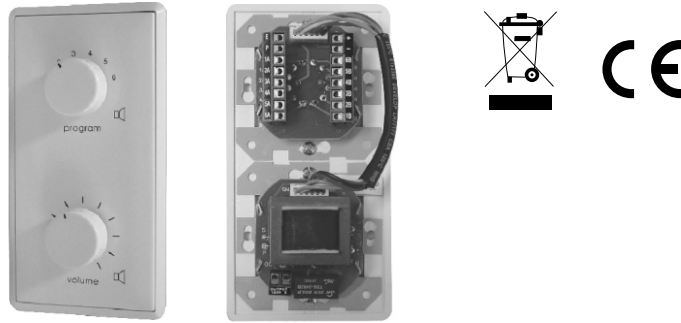

Model :ATP 250 (50W)
 ATP 224(24W)
 ATP 206(6W) RESISTOR

Volume controller

Dimensions

General Specification	
Material	Plastic ABS
Color	White
Mounting	Universal Euro Size

Modelo: ATP 250 (50W)
 ATP 224(24W)
 ATP 206(6W) RESISTIVO

Dimensiones

Especificaciones Geneales	
Material	Plástico ABS
Color	Blanco
Montaje	Universal Euro Size