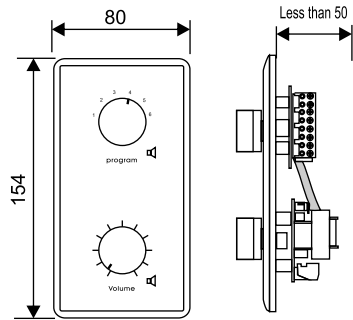

Model :ATP 250 (50W)
 ATP 224(24W)
 ATP 206(6W) RESISTOR

Volume controller

Dimensions

General Specification	
Material	Plastic ABS
Color	White
Mounting	Universal Euro Size

Modelo: ATP 250 (50W)
 ATP 224(24W)
 ATP 206(6W) RESISTIVO

Dimensiones

Especificaciones Geneales	
Material	Plástico ABS
Color	Blanco
Montaje	Universal Euro Size