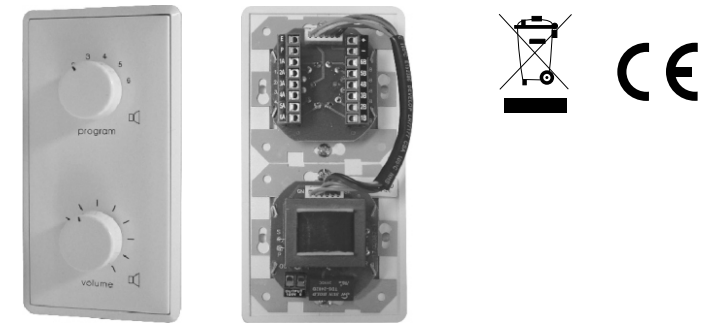

Model :ATP 250 (50W)
 ATP 224(24W)
 ATP 206(6W) RESISTOR

Volume controller

Dimensions

General Specification	
Material	Plastic ABS
Color	White
Mounting	Universal Euro Size

Modelo: ATP 250 (50W)
 ATP 224(24W)
 ATP 206(6W) RESISTIVO

Dimensiones

Especificaciones Geneales	
Material	Plástico ABS
Color	Blanco
Montaje	Universal Euro Size