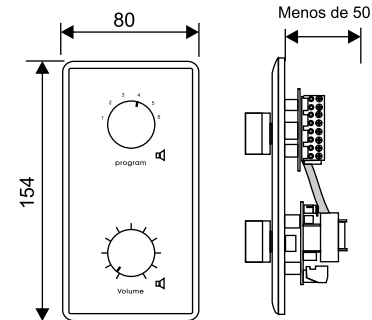

Model :ATP 250 (50W)
 ATP 224(24W)
 ATP 206(6W) RESISTOR

Volume controller

Dimensions

General Specification	
Material	Plastic ABS
Color	White
Mounting	Universal Euro Size

Modelo: ATP 250 (50W)
 ATP 224(24W)
 ATP 206(6W) RESISTIVO

Dimensiones

Especificaciones Geneales	
Material	Plástico ABS
Color	Blanco
Montaje	Universal Euro Size