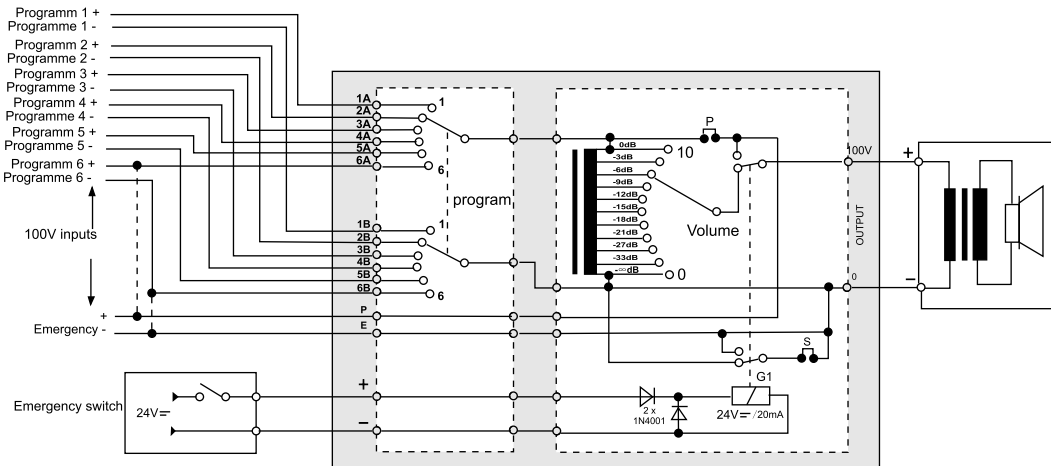

Model :ATP 250 (50W)
 ATP 224(24W)
 ATP 206(6W) RESISTOR

Volume controller

Dimensions

General Specification	
Material	Plastic ABS
Color	White
Mounting	Universal Euro Size

Modelo: ATP 250 (50W)
 ATP 224(24W)
 ATP 206(6W) RESISTIVO

Dimensiones

Especificaciones Geneales	
Material	Plástico ABS
Color	Blanco
Montaje	Universal Euro Size