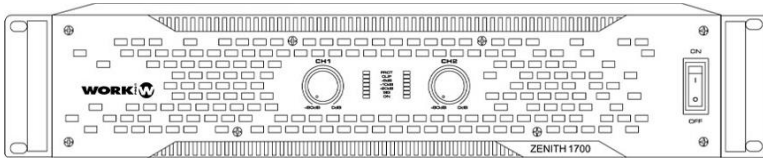

ZENITH 1700

Quick Guide – Version 1.0

850W+850W @ 4Ω

Stereo, bridge & parallel modes

Input sensitivity selector

PowerCon supply connector

AC 100-240V 50/60Hz

Amplifier 850W+850W @ 4Ω

51ZEN170

ZENITH 1700

Guía Rápida – Versión 1.0

850W+850W @ 4Ω

Modos Estéreo, bridge y paralelo

Selector de sensibilidad de entrada

Conector PowerCon de alimentación

AC 100-240V 50/60Hz