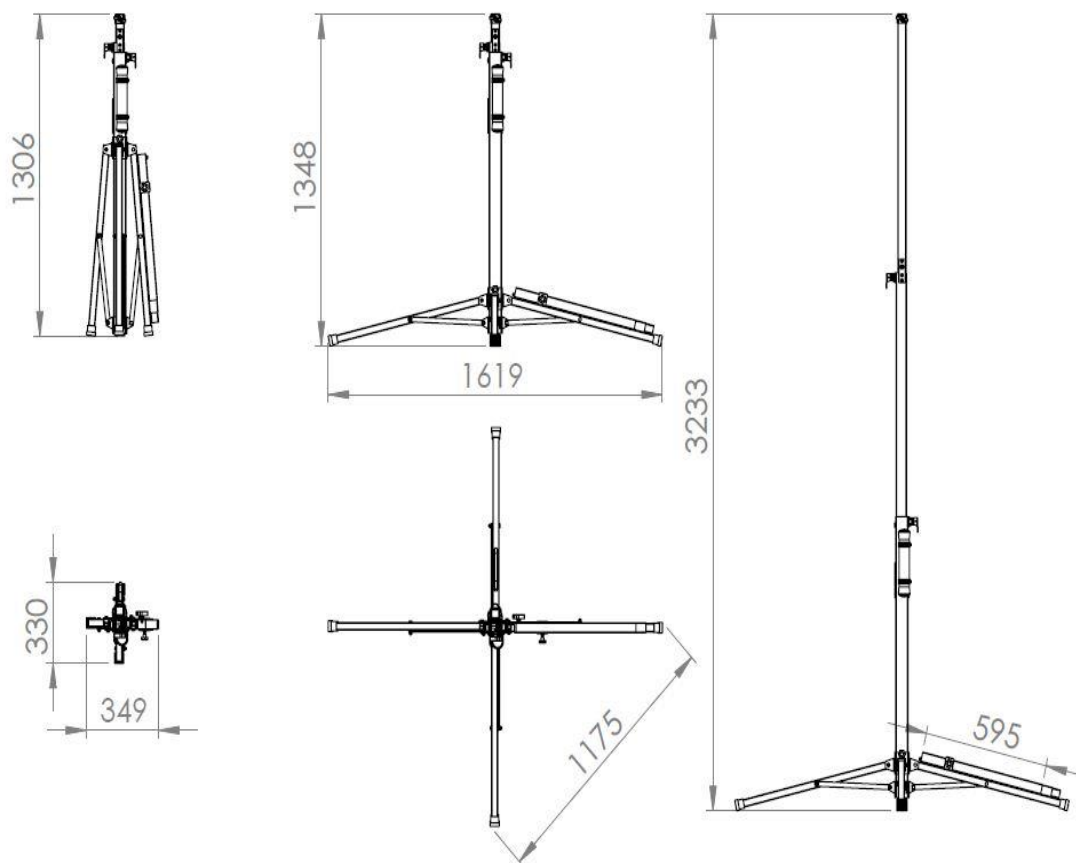

## TK3810

**F**

Technical data /Características técnicas	TK3810
Max. Load / Carga máx (mec.)	100 kg   220 lb
Peso / Weight	24 kg   53 lb
Folded base / Base plegada	0,23 x 0,28 m   0,75 x 0,92 ft
Minimum height / Altura mínima	1,4 m   4,59 ft
Maximum height / Altura máxima	3,2 m o 3,8 m con perfil extensor 10,5 ft or 12,47 ft with extender profile
Nº of profiles / Nº de tramos	3+1 perfil extensor
Cable diameter / Diámetro cable	4 mm   0,16 in
Minimum load / Carga mínima	25 kg   55 lb
Material	Acero   Steel
Alloy / Aleación	S235JR
Colors / Colores	Negro mate   Matte Black- RAL9005
Complies with / Cumple con	DGUV   CE