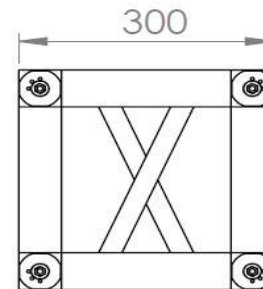

Datasheet / Ficha técnica

FK30Q BOX | 30CUB

DESCRIPTION / DESCRIPCIÓN

Cubo multiconexión con ocho dados para truss de aluminio de 30 cm de lado. Fabricado con tubo multiconexión de 50 mm de diámetro. Incluye conexiones de truss a 3 caras del cubo. Color plateado o negro.

Multiconnection cube with eight dice for 30 cm side aluminum truss. Made with 50 mm diameter multiconnection tube. Includes truss connections to 3 sides of the hub. Silver or black color.