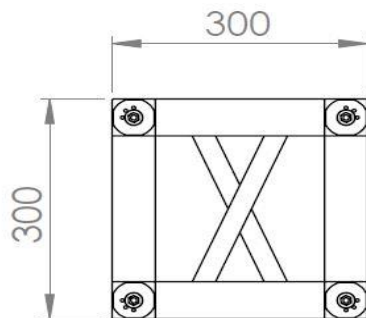

Datasheet / Ficha técnica

FK30Q BOX | 30CUB

DESCRIPTION / DESCRIPCIÓN

Cubo multiconexión con ocho dados para truss de aluminio de 30 cm de lado. Fabricado con tubo multiconexión de 50 mm de diámetro. Incluye conexiones de truss a 3 caras del cubo. Color plateado o negro.

Multiconnection cube with eight dice for 30 cm side aluminum truss. Made with 50 mm diameter multiconnection tube. Includes truss connections to 3 sides of the hub. Silver or black color.