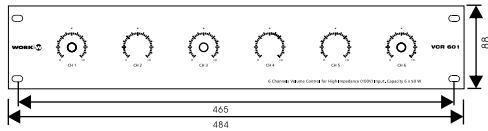

Model : VCR-601

Volume controller

### Dimensions

General Specification	
Line input	100V
Material	AL
Finished Color	BLACK
Dimension(L*W*H)	484*88*80

Modelo: VCR-601

Control de Volumen

### Dimensiones

Especificaciones Generales	
Entrada de línea	100V
Material	AL
Acabado	Color Negro
Dimensiones(L*An*Al)	484*88*80