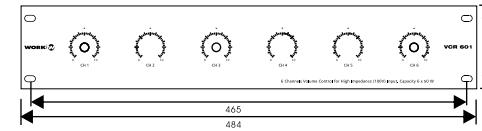

### Dimensions

General Specification	
Line input	100V
Material	AL
Finished Color	BLACK
Dimension(L*W*H)	484*88*80

Modelo: VCR-601

Control de Volumen

### Dimensiones

Especificaciones Generales	
Entrada de línea	100V
Material	AL
Acabado	Color Negro
Dimensiones(L*An*Al)	484*88*80