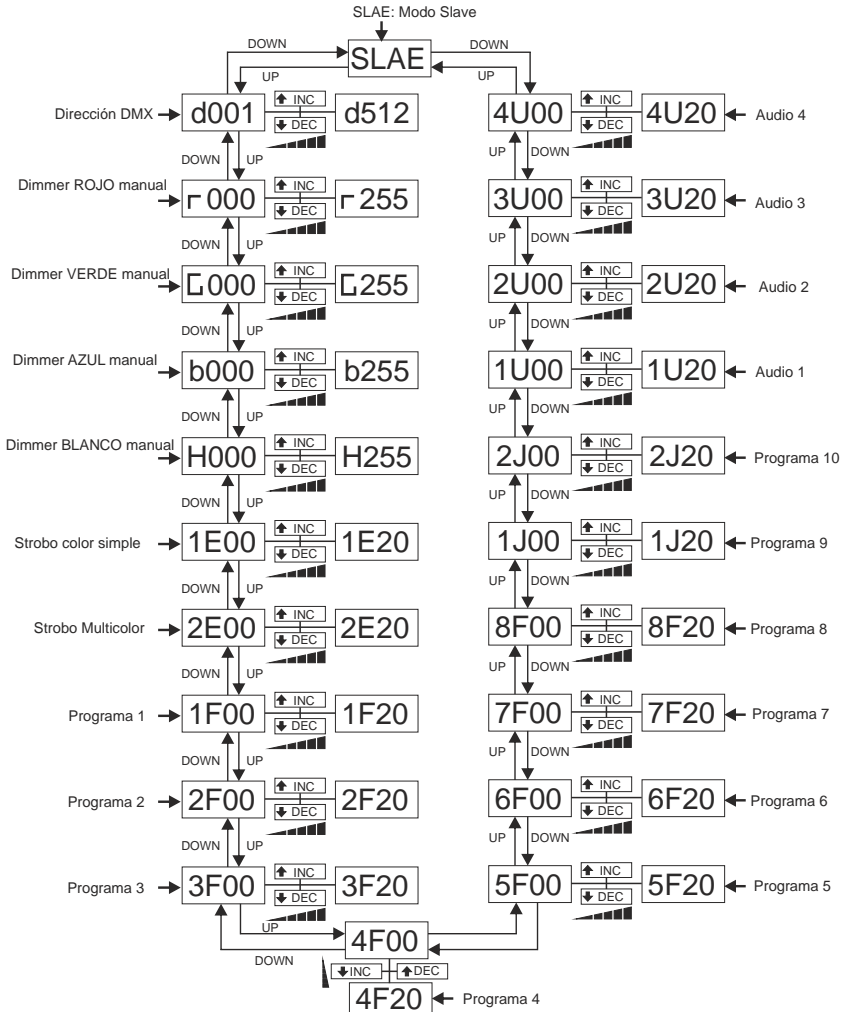

● SPECIFICATIONS

Rate Voltage: AC100V-240V 50Hz-60Hz

Rate Power: 104W

Color: RGBW

Lamp: Super bright, 4 in 1 LED lamps

Quantity of Lamp: 12pcs (10W each)

N.W.: 2.5kg

MARK

SUPERMULTIPARLED 120/4

- 2 -

User Manual/Manual de Uso

Por favor, lea este manual cuidadosamente antes de hacer funcionar este proyector LED.

● FUNCIONES DEL DISPLAY

● VALORES DMX Y FUNCIONES

Canal	Valores	Funciones
1	0-255	Dimmer Rojo manual 0 - 100%
2	0-255	Dimmer Verde manual 0 - 100%
3	0-255	Dimmer Azul manual 0 - 100%
4	0-255	Dimmer Blanco manual 0 - 100%
5	0-255	Controla la velocidad del strobo
6	0-255	0-16 sin función, 17-255 elegir el color. (Canales 1-4 no funcionan en este modo .Canal 5 controla la velocidad)
7	0-255	1-13 program 1, 14-27 program 2, 28-41 program 3, 42-55 program 4, 56-69 program 5, 70-83 program 6, 84-97 program 7, 98-111 program 8, 112-125 program 9, 126-139 program 10, 140-153 program 11, 154-167 program 12, 168-181 program 13, 182-195 program 14, 196-209 program 15, 210-223 program 16, 224-237 program 17, 238-251 program 18, 252-255 program 19 (Canales 1,2,3,4,6 no funcionan en este modo. Canal 5 controla la velocidad)
8	0-255	1-18 program 20, 19-37 program 21, 38-56 program 22, 57-75 program 23, 76-94 program 24, 95-113 program 25, 114-132 program 26, 133-151 program 27, 152-170 program 28, 171-189 program 29, 190-208 audio 1, 209-227 audio 2, 228-246 audio 3, 247-255 audio 4. (Canales 1,2,3,4,6,7 no funcionan en este modo. Canal 5 controla la veloc.)