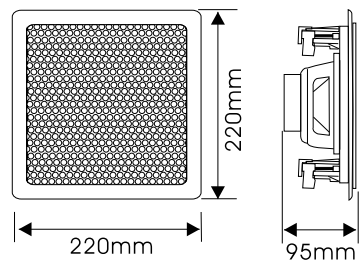

Model: **RCS - 204**  
**CEILING SPEAKER**

Modelo: **RCS - 204**  
**ALTAVOZ DE TECHO**

**Dimensions**

**Dimensiones**

**Connections**

BLUE	RED	YELLOW	GREEN
COM	10W	5W	2.5W

Elements ..... 5" woofer + 1/2" TWT  
 Rated Power /100V line)..... 10W/5W/2.5W  
 Sensitivity (1W/1m) ..... 89 dB  
 Frequency Response ..... 90 -20kHz  
 Dimensions ..... 220 x 220 x 95 mm  
 Hole for mounting ..... 185 x 185 mm  
 Material ..... Aluminium  
 Weight ..... 980 g

Specifications are subjects to be change without notice

**Conexionado**

AZUL	ROJO	AMARILLO	VERDE
COM	10W	5W	2.5W

Elementos ..... 5" woofer + 1/2" TWT  
 Potencia /100V line)..... 10W/5W/2.5W  
 Sensibilidad (1M/1W) ..... 89 dB  
 Respuesta de frecuencia ..... 90 -18kHz  
 Dimensiones ..... 220 x 220 x 95 mm  
 Dimensiones de montaje ..... 185 x 185 mm  
 Material ..... Aluminio  
 Peso ..... 980 g