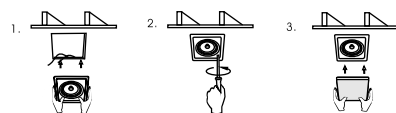

Model: **RCS - 204**  
**CEILING SPEAKER**

Modelo: **RCS - 204**  
**ALTAVOZ DE TECHO**

**Dimensions**

**Dimensiones**

**Connections**

BLUE	RED	YELLOW	GREEN
COM	10W	5W	2.5W

Elements ..... 5" woofer + 1/2" TWT  
 Rated Power /100V line)..... 10W/5W/2.5W  
 Sensitivity (1W/1m) ..... 89 dB  
 Frequency Response ..... 90 -20kHz  
 Dimensions ..... 220 x 220 x 95 mm  
 Hole for mounting ..... 185 x 185 mm  
 Material ..... Aluminium  
 Weight ..... 980 g

Specifications are subjects to be change without notice

**Conexionado**

AZUL	ROJO	AMARILLO	VERDE
COM	10W	5W	2.5W

Elementos ..... 5" woofer + 1/2" TWT  
 Potencia /100V line)..... 10W/5W/2.5W  
 Sensibilidad (1M/1W) ..... 89 dB  
 Respuesta de frecuencia ..... 90 -18kHz  
 Dimensiones ..... 220 x 220 x 95 mm  
 Dimensiones de montaje ..... 185 x 185 mm  
 Material ..... Aluminio  
 Peso ..... 980 g