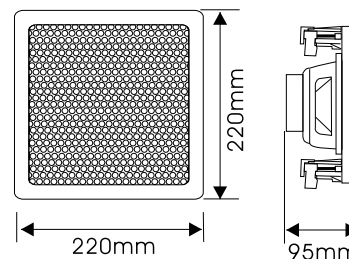

Model: **RCS - 204**  
**CEILING SPEAKER**

Modelo: **RCS - 204**  
**ALTAVOZ DE TECHO**

**Dimensions**

**Dimensiones**

**Connections**

BLUE	RED	YELLOW	GREEN
COM	10W	5W	2.5W

Elements ..... 5" woofer + 1/2" TWT  
 Rated Power /100V line)..... 10W/5W/2.5W  
 Sensitivity (1W/1m) ..... 89 dB  
 Frequency Response ..... 90 -20kHz  
 Dimensions ..... 220 x 220 x 95 mm  
 Hole for mounting ..... 185 x 185 mm  
 Material ..... Aluminium  
 Weight ..... 980 g

Specifications are subjects to be change without notice

**Conexionado**

AZUL	ROJO	AMARILLO	VERDE
COM	10W	5W	2.5W

Elementos ..... 5" woofer + 1/2" TWT  
 Potencia /100V line)..... 10W/5W/2.5W  
 Sensibilidad (1M/1W) ..... 89 dB  
 Respuesta de frecuencia ..... 90 -18kHz  
 Dimensiones ..... 220 x 220 x 95 mm  
 Dimensiones de montaje ..... 185 x 185 mm  
 Material ..... Aluminio  
 Peso ..... 980 g