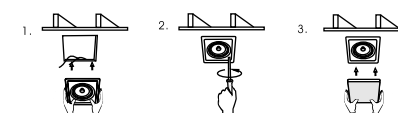

Model: **RCS - 204**  
**CEILING SPEAKER**

Modelo: **RCS - 204**  
**ALTAVOZ DE TECHO**

**Dimensions**

**Dimensiones**

**Connections**

BLUE	RED	YELLOW	GREEN
COM	10W	5W	2.5W

Elements ..... 5" woofer + 1/2" TWT  
 Rated Power /100V line)..... 10W/5W/2.5W  
 Sensitivity (1W/1m) ..... 89 dB  
 Frequency Response ..... 90 -20kHz  
 Dimensions ..... 220 x 220 x 95 mm  
 Hole for mounting ..... 185 x 185 mm  
 Material ..... Aluminium  
 Weight ..... 980 g

Specifications are subjects to be change without notice

**Conexionado**

AZUL	ROJO	AMARILLO	VERDE
COM	10W	5W	2.5W

Elementos ..... 5" woofer + 1/2" TWT  
 Potencia /100V line)..... 10W/5W/2.5W  
 Sensibilidad (1M/1W) ..... 89 dB  
 Respuesta de frecuencia ..... 90 -18kHz  
 Dimensiones ..... 220 x 220 x 95 mm  
 Dimensiones de montaje ..... 185 x 185 mm  
 Material ..... Aluminio  
 Peso ..... 980 g