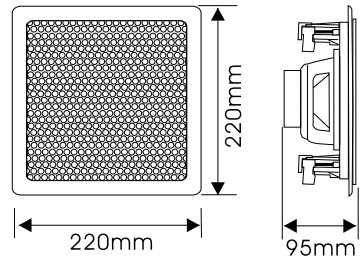

Model: **RCS - 204**
CEILING SPEAKER

Modelo: **RCS - 204**
ALTAVOZ DE TECHO

Dimensions

Dimensiones

Connections

BLUE	RED	YELLOW	GREEN
COM	10W	5W	2.5W

Rated Power 10 W
 Line Voltage 100 V
 Sensitivity (1M/1W) 89 dB
 Frequency Response 90 -18kHz
 Dimensions 220 x 220 x 95 mm
 Hole for mounting 190 x 190 mm
 Material Aluminium
 Weight 1.7 Kg

RCS-204
 CEILING SPEAKER **WORK**
 Rated Power : 10W / 100V
 COM - Blue
 2.5W - Green
 5W - Yellow
 10W - Red
 www.work.es

Conexionado

AZUL	ROJO	AMARILLO	VERDE
COM	10W	5W	2.5W

Potencia de Salida 10 W
 Tensión de línea 100V
 Sensibilidad (1M/1W) 89 dB
 Respuesta de frecuencia 90 -18kHz
 Dimensiones 220 x 220 x 95 mm
 Dimensiones agujero de montaje 190 x 190 mm
 Material Aluminio
 Peso 1.7 Kg

RCS-204
 CEILING SPEAKER **WORK**
 Rated Power : 10W / 100V
 COM - Blue
 2.5W - Green
 5W - Yellow
 10W - Red
 www.work.es