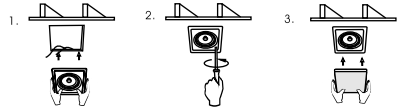

Model: **RCS - 204**
CEILING SPEAKER

Modelo: **RCS - 204**
ALTAVOZ DE TECHO

Dimensions

Dimensiones

Connections

BLUE	RED	YELLOW	GREEN
COM	10W	5W	2.5W

Rated Power 10 W
 Line Voltage 100 V
 Sensitivity (1M/1W) 89 dB
 Frequency Response 90 -18kHz
 Dimensions 220 x 220 x 95 mm
 Hole for mounting 190 x 190 mm
 Material Aluminium
 Weight 1.7 Kg

RCS-204
 CEILING SPEAKER **WORK**
 Rated Power : 10W / 100V
 COM - Blue
 2.5W - Green
 5W - Yellow
 10W - Red
 www.work.es

Conexionado

AZUL	ROJO	AMARILLO	VERDE
COM	10W	5W	2.5W

Potencia de Salida 10 W
 Tensión de línea 100V
 Sensibilidad (1M/1W) 89 dB
 Respuesta de frecuencia 90 -18kHz
 Dimensiones 220 x 220 x 95 mm
 Dimensiones agujero de montaje 190 x 190 mm
 Material Aluminio
 Peso 1.7 Kg