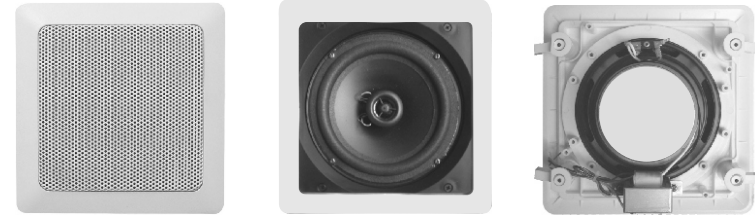

Model: **RCS - 204**
CEILING SPEAKER

Modelo: **RCS - 204**
ALTAVOZ DE TECHO

Dimensions

Dimensiones

Connections

BLUE	RED	YELLOW	GREEN
COM	10W	5W	2.5W

Rated Power 10 W
 Line Voltage 100 V
 Sensitivity (1M/1W) 89 dB
 Frequency Response 90 -18kHz
 Dimensions 220 x 220 x 95 mm
 Hole for mounting 190 x 190 mm
 Material Aluminium
 Weight 1.7 Kg

RCS-204
 CEILING SPEAKER **WORK**
 Rated Power : 10W / 100V
 COM - Blue
 2.5W - Green
 5W - Yellow
 10W - Red
 www.work.es

Conexionado

AZUL	ROJO	AMARILLO	VERDE
COM	10W	5W	2.5W

Potencia de Salida 10 W
 Tensión de línea 100V
 Sensibilidad (1M/1W) 89 dB
 Respuesta de frecuencia 90 -18kHz
 Dimensiones 220 x 220 x 95 mm
 Dimensiones agujero de montaje 190 x 190 mm
 Material Aluminio
 Peso 1.7 Kg

RCS-204
 CEILING SPEAKER **WORK**
 Rated Power : 10W / 100V
 COM - Blue
 2.5W - Green
 5W - Yellow
 10W - Red
 www.work.es