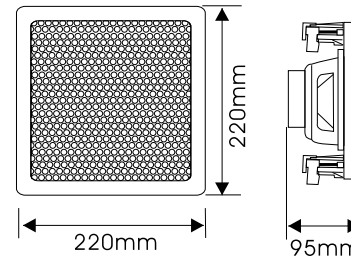

Model: **RCS - 204**
CEILING SPEAKER

Modelo: **RCS - 204**
ALTAVOZ DE TECHO

Dimensions

Dimensiones

Connections

BLUE	RED	YELLOW	GREEN
COM	10W	5W	2.5W

Rated Power 10 W
 Line Voltage 100 V
 Sensitivity (1M/1W) 89 dB
 Frequency Response 90 -18kHz
 Dimensions 220 x 220 x 95 mm
 Hole for mounting 190 x 190 mm
 Material Aluminium
 Weight 1.7 Kg

RCS-204
 CEILING SPEAKER **WORK**
 Rated Power : 10W / 100V
 COM - Blue
 2.5W - Green
 5W - Yellow
 10W - Red
 www.work.es

Conexionado

AZUL	ROJO	AMARILLO	VERDE
COM	10W	5W	2.5W

Potencia de Salida 10 W
 Tensión de línea 100V
 Sensibilidad (1M/1W) 89 dB
 Respuesta de frecuencia 90 -18kHz
 Dimensiones 220 x 220 x 95 mm
 Dimensiones agujero de montaje 190 x 190 mm
 Material Aluminio
 Peso 1.7 Kg

RCS-204
 CEILING SPEAKER **WORK**
 Rated Power : 10W / 100V
 COM - Blue
 2.5W - Green
 5W - Yellow
 10W - Red
 www.work.es