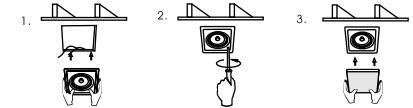

Model: **RCS - 204**
CEILING SPEAKER

Modelo: **RCS - 204**
ALTAVOZ DE TECHO

Dimensions

Dimensiones

Connections

BLUE	RED	YELLOW	GREEN
COM	10W	5W	2.5W

Rated Power 10 W
 Line Voltage 100 V
 Sensitivity (1M/1W) 89 dB
 Frequency Response 90 -18kHz
 Dimensions 220 x 220 x 95 mm
 Hole for mounting 190 x 190 mm
 Material Aluminium
 Weight 1.7 Kg

RCS-204
 CEILING SPEAKER **WORK**
 Rated Power : 10W / 100V
 COM - Blue
 2.5W - Green
 5W - Yellow
 10W - Red
 www.work.es

Conexionado

AZUL	ROJO	AMARILLO	VERDE
COM	10W	5W	2.5W

Potencia de Salida 10 W
 Tensión de línea 100V
 Sensibilidad (1M/1W) 89 dB
 Respuesta de frecuencia 90 -18kHz
 Dimensiones 220 x 220 x 95 mm
 Dimensiones agujero de montaje 190 x 190 mm
 Material Aluminio
 Peso 1.7 Kg