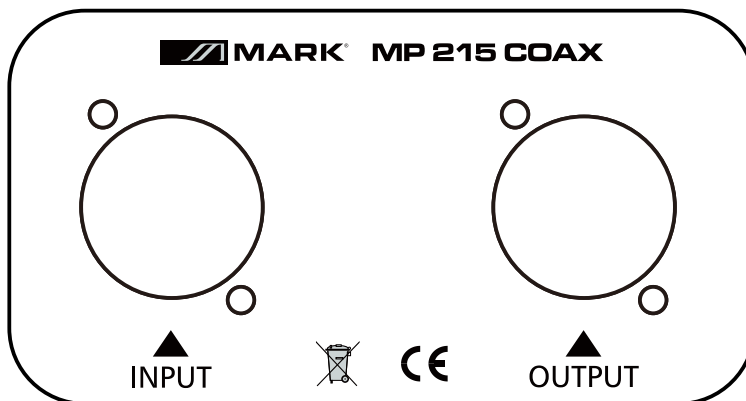

MARK®

MP 215 COAX

User Manual / Instrucciones de Usuario

PASSIVE SERIES MP 215 COAX

Model		MP 215 COAX
Woofer	Type	2-Way passive loudspeaker
	Diameter	2X15"
	Impedance	8 Ω
	Coil Diameter	3"
	Magnet	60 oz
Tweeter	Diameter	1.75"
	Impedance	8 Ω
	Magnet	23 oz
	Power Output (RMS)	700W
	Power Output (Peak)	1400W
	Frequency Response	55 Hz - 20 kHz
	Sensitivity	98 dB
	Max. SPL	128 dB
	Impedance	4 Ω
	Connectors	2x XLN 4
	Material	MDF
	Dimensions (mm)	525x540x970
	Weight (kg)	37

SERIE PASIVA

MP 215 COAX

	Modelo	MP 215 COAX
Woofer	Tipo	Caja acústica pasiva de 2 vías
	Diámetro	2X15"
	Impedancia	8 Ω
	Diámetro de la bobina	3"
	Imán	60 oz
Tweeter	Tipo	1.75"
	Impedancia	8 Ω
	Imán	23 oz
	Potencia de salida (RMS)	700W
	Potencia de salida (AES)	1400W
	Respuesta en frecuencia	55 Hz - 20 kHz
	Sensibilidad	98 dB
	Max. SPL	128 dB
	Impedancia	4 Ω
	Conectores	2x XLN 4
	Material	MDF
	Dimensiones (mm)	525x540x970
	Peso (kg)	37