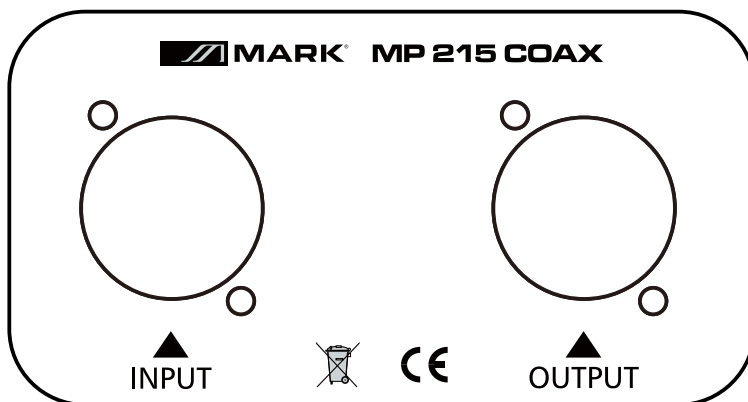

MARK®

MP 215 COAX

User Manual / Instrucciones de Usuario

PASSIVE SERIES MP 215 COAX

Model		MP 215 COAX
Woofer	Type	2-Way passive loudspeaker
	Diameter	2X15"
	Impedance	8 Ω
	Coil Diameter	3"
	Magnet	60 oz
Tweeter	Diameter	1.75"
	Impedance	8 Ω
	Magnet	23 oz
	Power Output (RMS)	700W
	Power Output (Peak)	1400W
	Frequency Response	55 Hz - 20 kHz
	Sensitivity	98 dB
	Max. SPL	128 dB
	Impedance	4 Ω
	Connectors	2x XLN 4
	Material	MDF
	Dimensions (mm)	525x540x970
	Weight (kg)	37

SERIE PASIVA

MP 215 COAX

	Modelo	MP 215 COAX
Woofer	Tipo	Caja acústica pasiva de 2 vías
	Diámetro	2X15"
	Impedancia	8 Ω
	Diámetro de la bobina	3"
	Imán	60 oz
Tweeter	Tipo	1.75"
	Impedancia	8 Ω
	Imán	23 oz
	Potencia de salida (RMS)	700W
	Potencia de salida (AES)	1400W
	Respuesta en frecuencia	55 Hz - 20 kHz
	Sensibilidad	98 dB
	Max. SPL	128 dB
	Impedancia	4 Ω
	Conectores	2x XLN 4
	Material	MDF
	Dimensiones (mm)	525x540x970
	Peso (kg)	37