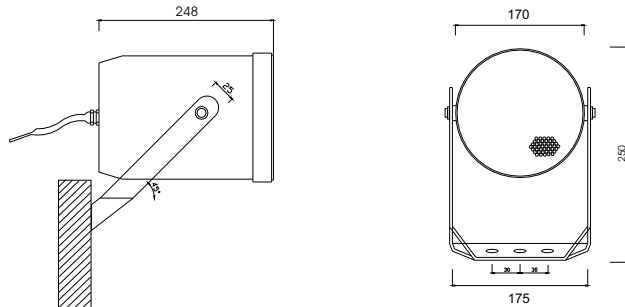

Model: **CS - 323T**
PROJECTOR SPEAKER

Dimensions

Connections

BLUE	RED	YELLOW	GREEN
COM	20W	10W	5W

CS-323T PROJECTOR SPEAKER
www.work.es
 Max power : 40W/100V Red Yellow Green Blue
 Rated power : 20W/100V 20W 10W 5W COM

Rated Power 20 W
 Line Voltage 100 V
 Sensitivity (1M/1W) 92 dB
 Frequency Response 110 -15kHz
 Dimensions Ø 170 x 245 mm
 Material ABS
 Weight 1.6 Kg

Specifications are subjects to be change without notice

Modelo: **CS - 323T**
PROYECTOR DE SONIDO

Dimensiones

Conexionado

AZUL	ROJO	AMARILLO	VERDE
COM	20W	10W	5W

CS-323T PROJECTOR SPEAKER
www.work.es
 Max power : 40W/100V Red Yellow Green Blue
 Rated power : 20W/100V 20W 10W 5W COM

Potencia de Salida 20 W
 Tensión de línea 100V
 Sensibilidad (1M/1W) 92 dB
 Respuesta de frecuencia 110 -15kHz
 Dimensiones Ø 170 x 245 mm
 Material ABS
 Peso 1.6 Kg

Las especificaciones están sujetas a cambio sin previo aviso