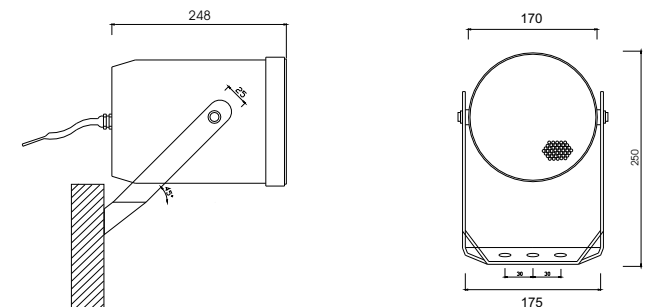

Model: **CS - 323T**
PROJECTOR SPEAKER

Dimensions

Connections

BLUE	RED	YELLOW	GREEN
COM	20W	10W	5W

CS-323T PROJECTOR SPEAKER
www.work.es
 Max power : 40W/100V Red Yellow Green Blue
 Rated power : 20W/100V 20W 10W 5W COM

Rated Power 20 W
 Line Voltage 100 V
 Sensitivity (1M/1W) 92 dB
 Frequency Response 110 -15kHz
 Dimensions Ø 170 x 245 mm
 Material ABS
 Weight 1.6 Kg

Specifications are subjects to be change without notice

Modelo: **CS - 323T**
PROYECTOR DE SONIDO

Dimensiones

Conexionado

AZUL	ROJO	AMARILLO	VERDE
COM	20W	10W	5W

CS-323T PROJECTOR SPEAKER
www.work.es
 Max power : 40W/100V Red Yellow Green Blue
 Rated power : 20W/100V 20W 10W 5W COM

Potencia de Salida 20 W
 Tensión de línea 100V
 Sensibilidad (1M/1W) 92 dB
 Respuesta de frecuencia 110 -15kHz
 Dimensiones Ø 170 x 245 mm
 Material ABS
 Peso 1.6 Kg

Las especificaciones están sujetas a cambio sin previo aviso