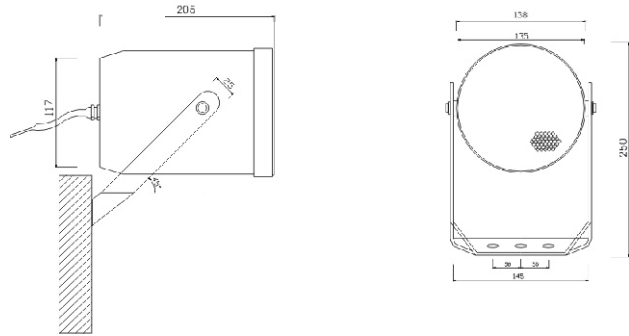

Model: **CS - 306T**
PROJECTOR SPEAKER

Dimensions

Connections

BLUE	RED	YELLOW	GREEN
COM	10W	5W	2.5W

CS-306T PROJECTOR SPEAKER
 www.work.es
 Max power : 20W/100V Red Yellow Green Blue
 Rated power : 10W/100V 10W 5W 2.5W COM

Rated Power 10 W
 Line Voltage 100 V
 Sensitivity (1M/1W) 91 dB
 Frequency Response 130 -15kHz
 Dimensions Ø 138 x 205 mm
 Material ABS
 Weight 1.6 Kg

Specifications are subjects to be change without notice

Modelo: **CS - 306T**
PROYECTOR DE SONIDO

Dimensiones

Conexionado

AZUL	ROJO	AMARILLO	VERDE
COM	10W	5W	2.5W

CS-306T PROJECTOR SPEAKER
 www.work.es
 Max power : 20W/100V Red Yellow Green Blue
 Rated power : 10W/100V 10W 5W 2.5W COM

Potencia de Salida 10 W
 Tensión de línea 100V
 Sensibilidad (1M/1W) 91 dB
 Respuesta de frecuencia 130 -15kHz
 Dimensiones Ø 138 x 205 mm
 Material ABS
 Peso 1.6 Kg

Las especificaciones están sujetas a cambio sin previo aviso