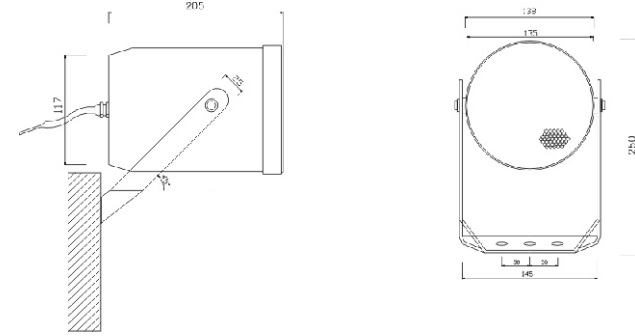

Model: **CS - 306T**
PROJECTOR SPEAKER

Dimensions

Connections

BLUE	RED	YELLOW	GREEN
COM	10W	5W	2.5W

CS-306T PROJECTOR SPEAKER
 www.work.es
 Max power : 20W/100V Red Yellow Green Blue
 Rated power : 10W/100V 10W 5W 2.5W COM

Rated Power 10 W
 Line Voltage 100 V
 Sensitivity (1M/1W) 91 dB
 Frequency Response 130 -15kHz
 Dimensions Ø 138 x 205 mm
 Material ABS
 Weight 1.6 Kg

Specifications are subjects to be change without notice

Modelo: **CS - 306T**
PROYECTOR DE SONIDO

Dimensiones

Conexionado

AZUL	ROJO	AMARILLO	VERDE
COM	10W	5W	2.5W

CS-306T PROJECTOR SPEAKER
 www.work.es
 Max power : 20W/100V Red Yellow Green Blue
 Rated power : 10W/100V 10W 5W 2.5W COM

Potencia de Salida 10 W
 Tensión de línea 100V
 Sensibilidad (1M/1W) 91 dB
 Respuesta de frecuencia 130 -15kHz
 Dimensiones Ø 138 x 205 mm
 Material ABS
 Peso 1.6 Kg

Las especificaciones están sujetas a cambio sin previo aviso