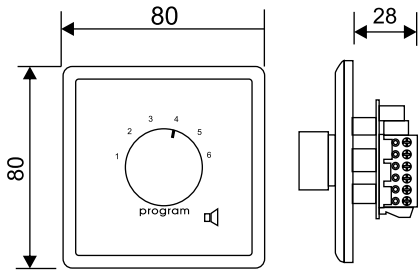

Modelo: AP 6

PROGRAM

Dimensions

General Specification	
Programs	6
Material	Plastic ABS
Color	White
Mounting	Universal Euro Size

Modelo: AP 6

PROGRAMADOR

Dimensiones

Especificaciones Generales	
Programas	6
Material	Plástico ABS
Color	Blanco
Montaje	Universal Euro Size