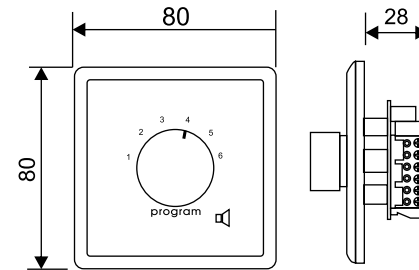

Modelo: AP 6

PROGRAM

Dimensions

General Specification	
Programs	6
Material	Plastic ABS
Color	White
Mounting	Universal Euro Size

Modelo: AP 6

PROGRAMADOR

Dimensiones

Especificaciones Generales	
Programas	6
Material	Plástico ABS
Color	Blanco
Montaje	Universal Euro Size